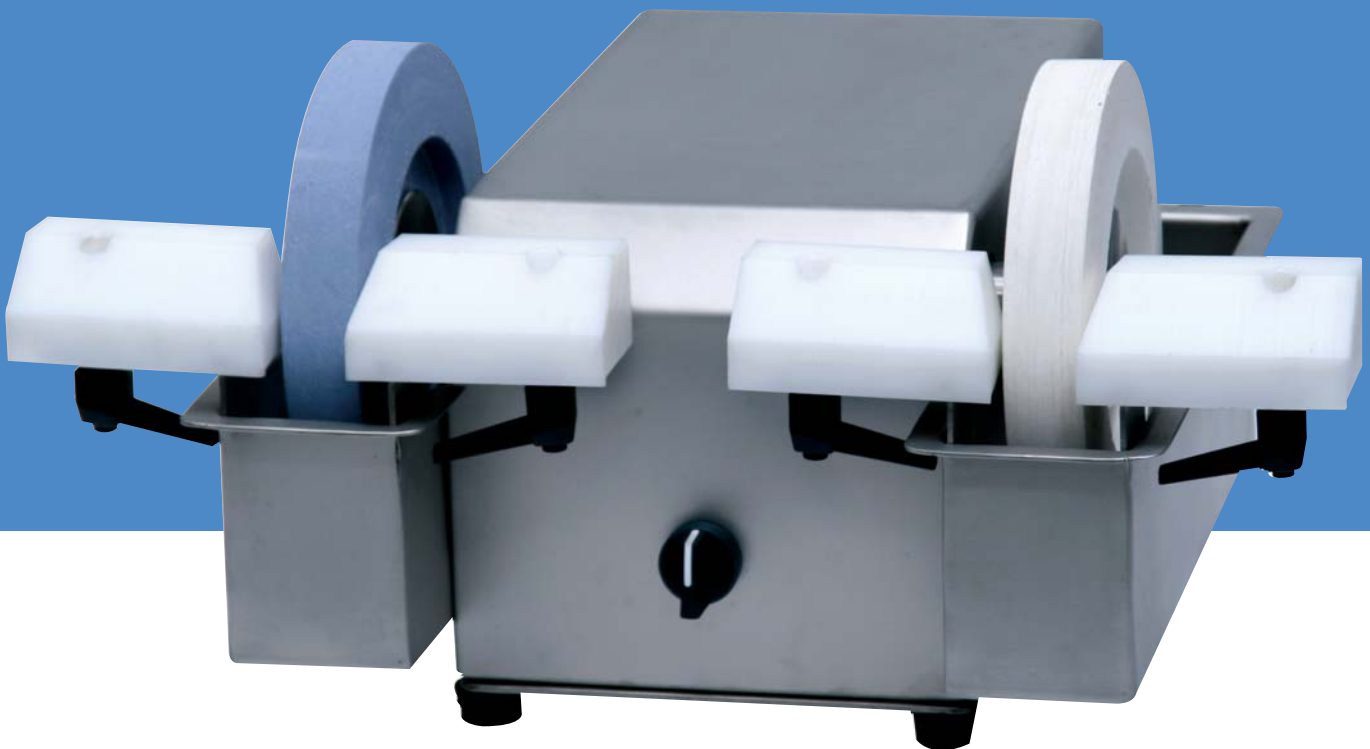

Afiladora **A180**

 **carnic**[®]

www.carnic.com.ar

- Totalmente de Acero Inoxidable
- Afilados perfectos
- Para cualquier tamaño de cuchillo
- Fácil de usar

Construcción robusta y compacta. La máquina cuenta con dos piedras, una de afilado y otra de asentado, que giran a bajas revoluciones dentro de las dos cubeteras de agua. A su vez los suplementos de teflón guían al cuchillo para un afilado perfecto.

➔ CARACTERÍSTICAS TÉCNICAS

CONSTRUCCIÓN
Totalmente de Acero Inoxidable

Diámetro de piedras:	175 mm	Motor:	1/3 HP
Tipos de Piedras:	Afilado y Asentado	Tensión:	220 v. / 50 Hz.
Transmisión	Motorreductor	Peso:	16 kg.